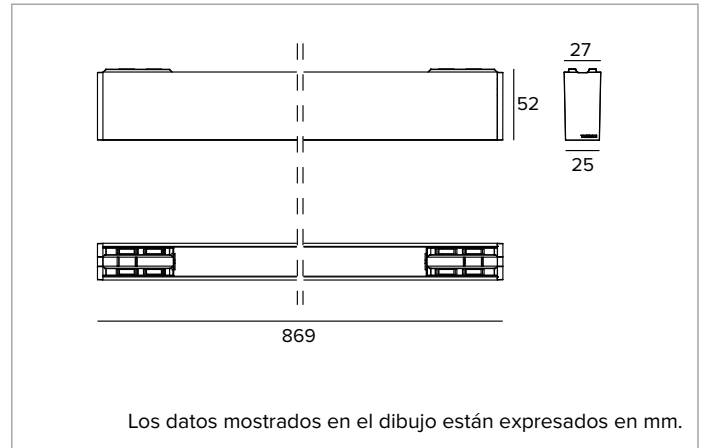

1T8200DD | OZ Módulo luminoso - Lineal

Módulos luminosos lineales magnéticos de LED, alimentados con bajísima tensión

		3500K	H(m)	D(m)	E _{max} (lx)
		Ra90		94°	
		Fixture Power	20W	1	2.13
		Source Flux	2244lm	2	4.27
		Fixture Flux	1427lm	3	6.40
		Efficacy	72lm/W	4	8.54
TS1263	I _{max} =273cd/klm	I _{max}	612cd	5	10.67

CCT nominal: 3500K

SDCM: 3

Duración útil (L80/B10): >50000h tq +25°C

CARACTERÍSTICAS LUMINOTÉCNICAS

Luz difusa: reflector MCPET blanco de alta reflectancia y pantalla de cierre de policarbonato opalino.

Emisión: OPAL

Eficiencia óptica: 64%

Flujo luminaria: 1427lm

Rendimiento luminoso: 72lm/W

Seguridad fotobiológica: Conforme al grupo de riesgo RG1 (Riesgo Bajo)

CARACTERÍSTICAS MECÁNICAS

Cuerpo de aluminio extruido pintado de blanco. L=869mm

Color y acabado: Blanco yeso

Dimensiones: L=869mm

Peso: 0,83Kg

Versión: DIGITAL DIMMING

Grado de protección: IP20

CARACTERÍSTICAS ELÉCTRICAS

Potencia luminaria: 20W

Alimentación: 48Vdc